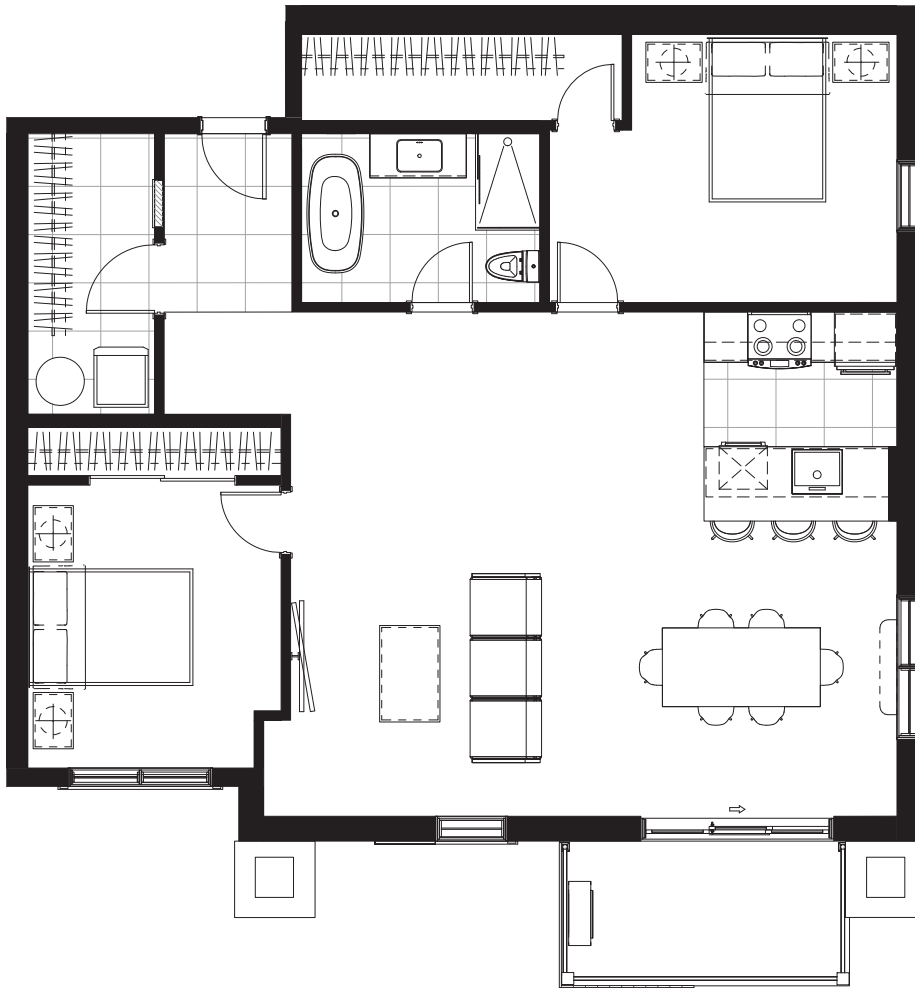

Chambres / Bedrooms

14'-6" x 11'-1"
10'-6" x 11'-8"

**Séjour et salle à manger /
Living room and dining area**

25'-1" x 12'-0"

**Cuisine et entrée /
Kitchen and entrance**

30'-4" x 9'-0"

Salle de bain / Bathroom

10'-0" x 7'-0"

Salle de lavage / Laundry room

4'-11" x 11'-6"

Balcon / Balcony

12'-0" x 6'-0"